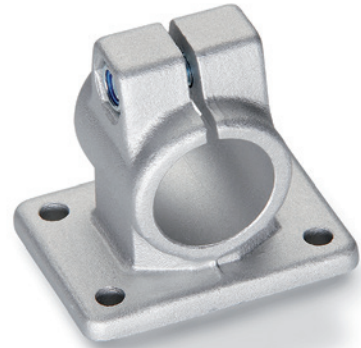

- 1
- 2
- 3
- 4
- 5
- 6
- 7
- 8
- 9
- 10
- 11
- 12
- 13
- 14
- 15
- 16
- 17
- 18

**MATERIALE**

Alluminio, finitura mat.  
Viti e dadi in acciaio INOX AISI 304.

**ESECUZIONI STANDARD**

Suffissi per finitura superficiale:

- **BL**: colore naturale.
- **SW**: rivestimento resina epossidica resistente a raggi UV, colore nero RAL 9005.

**CARATTERISTICHE E APPLICAZIONI**

Il foro di fissaggio dei morsetti di collegamento GN 146 consente l'impiego ottimale con i tubi GN 990 (vedi pag. 1368).  
Le vite di bloccaggio d3 può essere sostituita dal kit GN 911 (vedi pag. 1372).