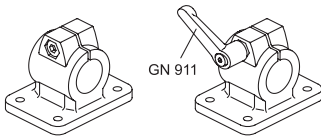

- **BL**: colore naturale.
- **SW**: rivestimento resina epossidica resistente a raggi UV, colore nero RAL 9005.

**CARATTERISTICHE E APPLICAZIONI**

Il foro di fissaggio dei morsetti di collegamento GN 146 consente l'impiego ottimale con i tubi GN 990 (vedi pag. 1368).  
Le vite di bloccaggio d3 può essere sostituita dal kit GN 911 (vedi pag. 1372).

Codice BL	Codice SW	Descrizione	d1	d2	d3	k	l1	l2	m	t	x1	x2	y1	y2	d3 Kit di serraggio	
GN.45911	GN.45916	GN 146-B20-40-2-*	20	6.5	M8	40	62	40	30	7	52	35	70	53	GN 911-M8-32	194
GN.45931	GN.45936	GN 146-B25-40-2-*	25	6.5	M8	40	62	40	30	7	52	35	70	53	GN 911-M8-32	179
GN.45951	GN.45956	GN 146-B30-40-2-*	30	6.5	M8	40	62	40	30	7	52	35	70	53	GN 911-M8-32	159
GN.45971	GN.45976	GN 146-B30-56-2-*	30	8.5	M10	56	83	56	42	10	78	52	108	82	GN 911-M10-40	510
GN.45991	GN.45996	GN 146-B32-56-2-*	32	8.5	M10	56	83	56	42	10	78	52	108	82	GN 911-M10-40	476
GN.46011	GN.46016	GN 146-B35-56-2-*	35	8.5	M10	56	83	56	42	10	78	52	108	82	GN 911-M10-40	480
GN.46031	GN.46036	GN 146-B40-56-2-*	40	8.5	M10	56	83	56	42	10	78	52	108	82	GN 911-M10-40	435
GN.46051	GN.46056	GN 146-B40-65-2-*	40	11	M10	65	95	65	50	14	92	62	128	98	GN 911-10-55	794
GN.46071	GN.46076	GN 146-B42-65-2-*	42	11	M10	65	95	65	50	14	92	62	128	98	GN 911-10-55	760
GN.46091	GN.46096	GN 146-B45-65-2-*	45	11	M10	65	95	65	50	14	92	62	128	98	GN 911-10-55	736
GN.46111	GN.46116	GN 146-B48-65-2-*	48	11	M10	65	95	65	50	14	92	62	128	98	GN 911-10-55	694
GN.46131	GN.46136	GN 146-B50-65-2-*	50	11	M10	65	95	65	50	14	92	62	128	98	GN 911-10-55	680
GN.46151	GN.46156	GN 146-B50-80-2-*	50	11	M10	80	112	80	60	14	110	74	154	118	GN 911-10-55	1320
GN.46171	-	GN 146-B55-80-2-BL	55	11	M10	80	112	80	60	14	110	74	154	118	GN 911-10-55	1120
GN.46191	GN.46196	GN 146-B60-80-2-*	60	11	M10	80	112	80	60	14	110	74	154	118	GN 911-10-55	1120