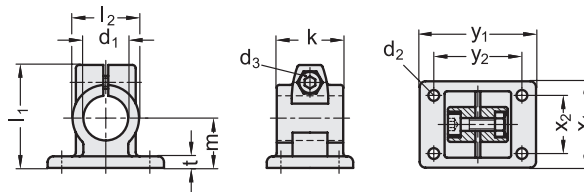

- **BL**: colore naturale.
- **SW**: rivestimento resina epossidica resistente a raggi UV, colore nero RAL 9005.

**CARATTERISTICHE E APPLICAZIONI**

Il foro di fissaggio dei morsetti di collegamento GN 146 consente l'impiego ottimale con i tubi GN 990 (vedi pag. 1368).  
Le vite di bloccaggio d3 può essere sostituita dal kit GN 911 (vedi pag. 1372).

Codice BL	Codice SW	Descrizione	d1	d2	d3	k	l1	l2	m	t	x1	x2	y1	y2	d3 Kit di serraggio	
GN.45911	GN.45916	GN 146-B20-40-2-*	20	6.5	M8	40	62	40	30	7	52	35	70	53	GN 911-M8-32	194
GN.45931	GN.45936	GN 146-B25-40-2-*	25	6.5	M8	40	62	40	30	7	52	35	70	53	GN 911-M8-32	179
GN.45951	GN.45956	GN 146-B30-40-2-*	30	6.5	M8	40	62	40	30	7	52	35	70	53	GN 911-M8-32	159
GN.45971	GN.45976	GN 146-B30-56-2-*	30	8.5	M10	56	83	56	42	10	78	52	108	82	GN 911-M10-40	510
GN.45991	GN.45996	GN 146-B32-56-2-*	32	8.5	M10	56	83	56	42	10	78	52	108	82	GN 911-M10-40	476
GN.46011	GN.46016	GN 146-B35-56-2-*	35	8.5	M10	56	83	56	42	10	78	52	108	82	GN 911-M10-40	480
GN.46031	GN.46036	GN 146-B40-56-2-*	40	8.5	M10	56	83	56	42	10	78	52	108	82	GN 911-M10-40	435
GN.46051	GN.46056	GN 146-B40-65-2-*	40	11	M10	65	95	65	50	14	92	62	128	98	GN 911-10-55	794
GN.46071	GN.46076	GN 146-B42-65-2-*	42	11	M10	65	95	65	50	14	92	62	128	98	GN 911-10-55	760
GN.46091	GN.46096	GN 146-B45-65-2-*	45	11	M10	65	95	65	50	14	92	62	128	98	GN 911-10-55	736
GN.46111	GN.46116	GN 146-B48-65-2-*	48	11	M10	65	95	65	50	14	92	62	128	98	GN 911-10-55	694
GN.46131	GN.46136	GN 146-B50-65-2-*	50	11	M10	65	95	65	50	14	92	62	128	98	GN 911-10-55	680
GN.46151	GN.46156	GN 146-B50-80-2-*	50	11	M10	80	112	80	60	14	110	74	154	118	GN 911-10-55	1320
GN.46171	-	GN 146-B55-80-2-BL	55	11	M10	80	112	80	60	14	110	74	154	118	GN 911-10-55	1120
GN.46191	GN.46196	GN 146-B60-80-2-*	60	11	M10	80	112	80	60	14	110	74	154	118	GN 911-10-55	1120